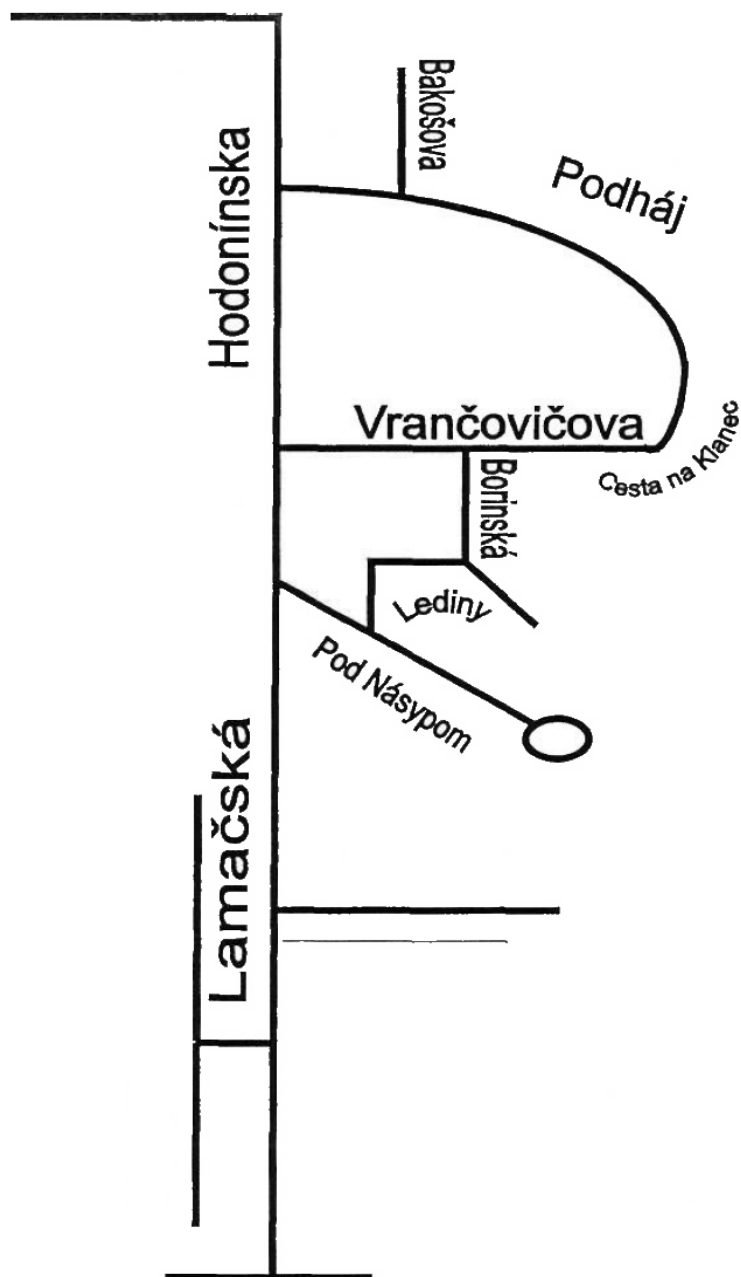

Miestne komunikácie v priamej správe Hlavného mesta SR Bratislavy na území
MČ BA - Lamač.

č:	komunikácia	Dĺžka	Plocha
1	Lamačská	3 457	40 101
2	Hodonínska	1 906	24 778
3	Pod Násypom	401	2 607
4	Lediny	194	1 164
5	Vrančovičova	490	5 490
6	Cesta na Klanec	1 017	6 279
7	Pod háj	1 225	20 825
8	Bakošova	459	2 754
9	Borinská	558	1 674