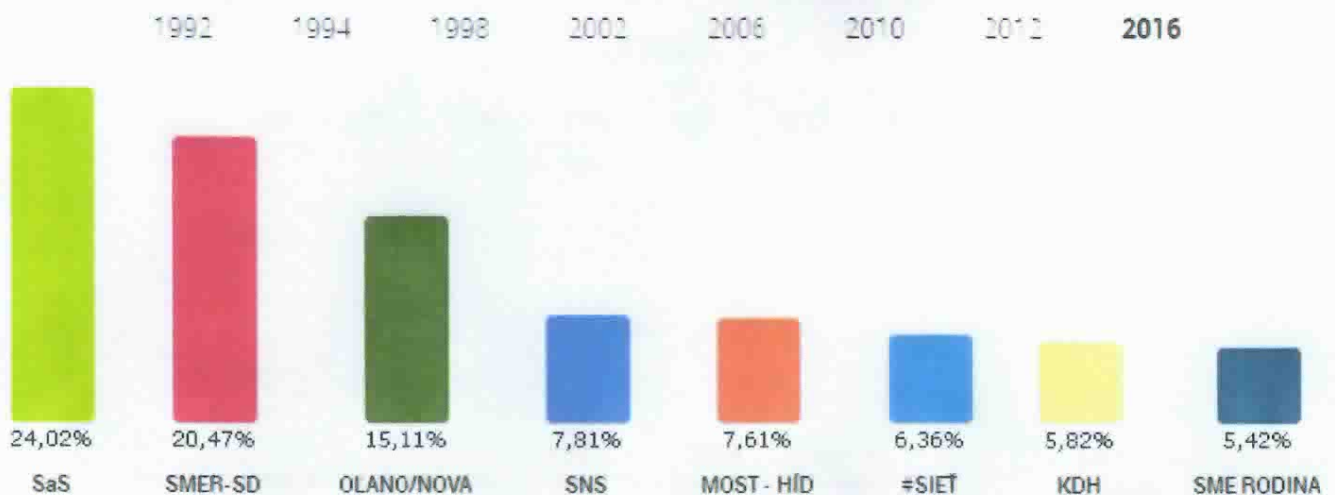

Parlamentné voľby

Parlamentné voľby sa konajú každé 4 roky a kandidujú do nich **politické strany, hnutia a koalície**.
Politický subjekt, ktorý presiahne 5% kvórum, získa poslanecké mandáty v NR SR (do roku 1992 platilo 3% kvórum)

Zdroj údajov: Štatistický úrad SR

Výsledky parlamentných volieb v mestskej časti Bratislava - Lamač

ostatné strany dostali menej ako 5% voličských hlasov a nepostúpili tak do NR SR

Volebná účasť v parlamentných voľbách